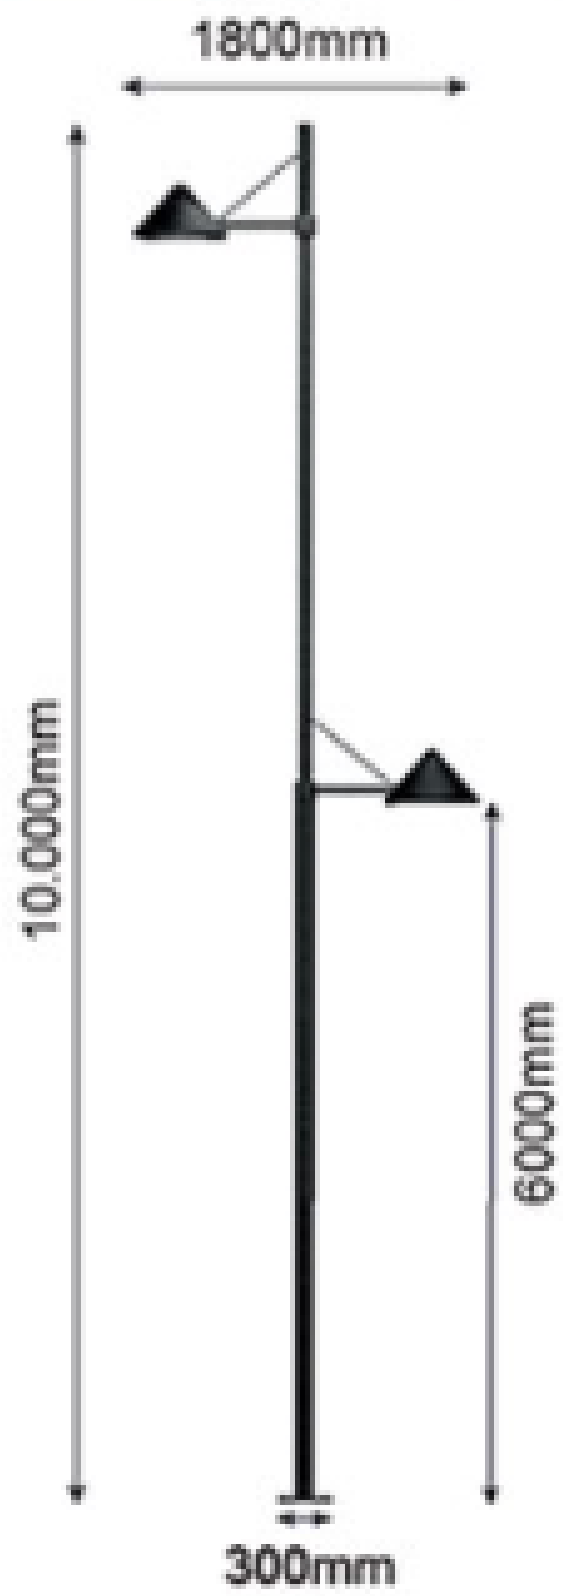

RAMSEY

60 - 120 Watt
Compatible

Asymmetrical
Symmetrical

Product	Code	Power	Lumen Output	Color Temp.
RAMSEY	PL 10467	60 W	6258 / 6453 lm	3000K/4000K
RAMSEY	PL 10467	90 W	9477 / 9769 lm	3000K/4000K
RAMSEY	PL 10467	120 W	12636 / 13026 lm	3000K/4000K

·CRI>70 ·Power Factor>95 ·Or.lve.curren650mo- 10S0mo