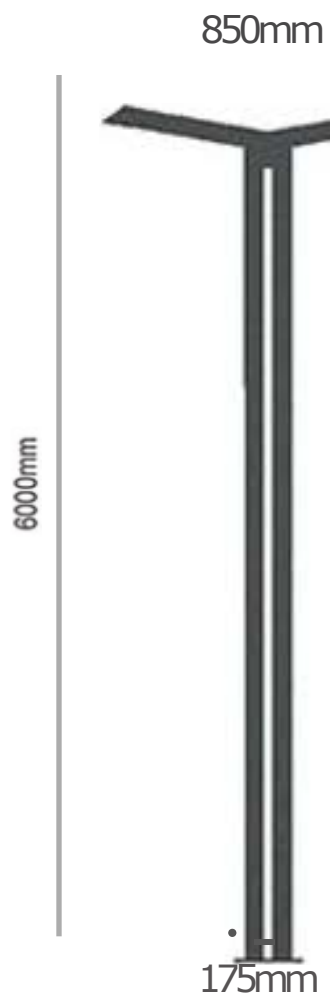

YADIGAR

Product	Power	Lumen Output	ColorTemp.
YADIGAR	40W	4200 / 4328 lm	3000K/4000K
YADIGAR	60W	6300 / 6492 lm	3000K/4000K
YADIGAR	80W	8800 / 9056 lm	3000K/4000K
YADIGAR	100w	11000 / 11320 lm	3000K/4000K
YADIGAR	120W	13560 / 13944 lm	3000K/4000K
YADIGAR	150W	16950 / 17430 lm	3000K/4000K
YADIGAR	180W	20340 / 20916 lm	3000K/4000K

"CRI>70: Power Factor >95. Drive current 350 ma-IOS0mo