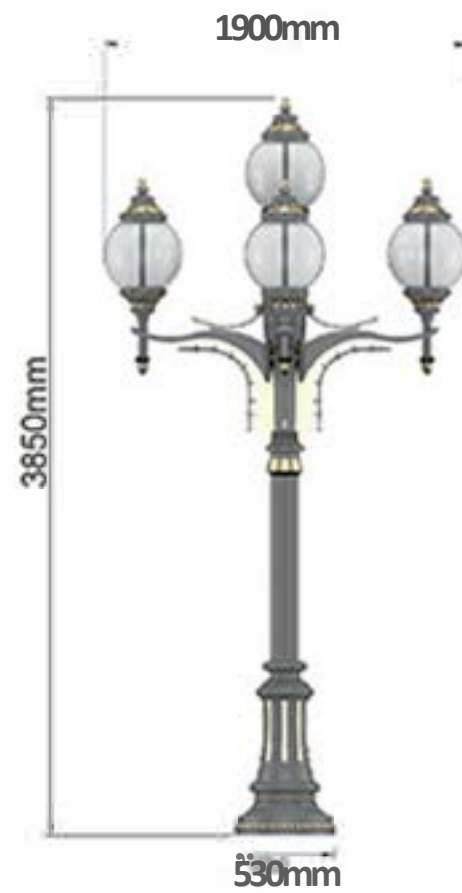

35Watt & E27
Compatible

Symmetrical

Product	Code	Power	Lumen Output	ColorTemp.
TWICE	PL 10545	5x35W	18360 / 18475 lm	3000K/ 4000K
TWICE	PL 10545	E27 Socket		3000K/ 4000K

°CRI>70; Power Factor >95, Drive current 350 ma-ISOmo