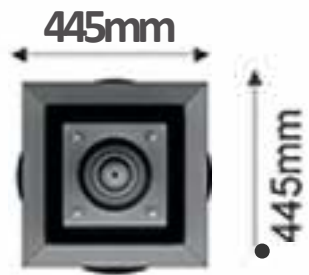

# VIERNES

60 - 120 Watt  
Compatible

Symmetrical

Product	Power	Lumen Output	Color Temp.
VIERNES	60W	6258 / 6453 lm	3000K/4000K
VIERNES	90W	9477 / 9769 lm	3000K/4000K
VIERNES	120W	12636 / 13026 lm	3000K/4000K

"CRI>70: Power Factor >95, Ofive current 350 mo-1050mo